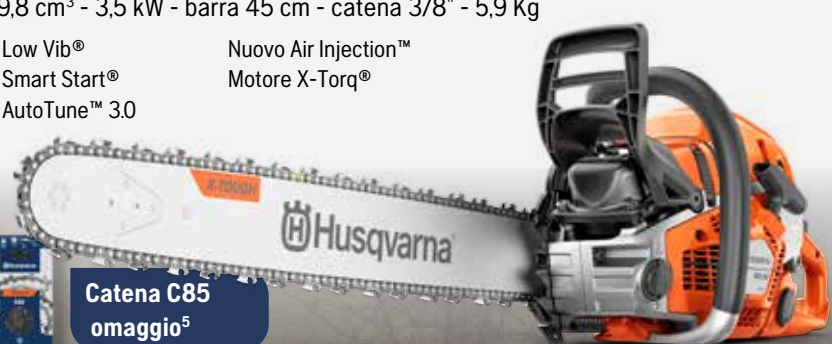

Promozione

Acquistando una delle nuove motoseghe 60cc Mark II, ricevi in omaggio una catena X-Cut®.

P NUOVA 560 XP® Mark II

59,8 cm³ - 3,5 kW - barra 45 cm - catena .325" - 5,8 Kg

- Low Vib®
- Smart Start®
- AutoTune™ 3.0
- Nuovo Air Injection™
- Motore X-Torq®

Catena S35G omaggio⁴

P NUOVA 562 XP® Mark II

59,8 cm³ - 3,5 kW - barra 45 cm - catena 3/8" - 5,9 Kg

- Low Vib®
- Smart Start®
- AutoTune™ 3.0
- Nuovo Air Injection™
- Motore X-Torq®

Catena C85 omaggio⁵

P 545 Mark II

50,1 cm³ - 2,7 kW - barra 45 cm - catena .325" - 5,3 Kg

- Low Vib®
- Smart Start®
- Air Injection™
- Motore X-Torq®
- AutoTune™

749 € 919 €

P 550 XP® Mark II - Potente, per tutto

50,1 cm³ - 3,0 kW - barra 40 cm - catena .325" - 5,3 Kg