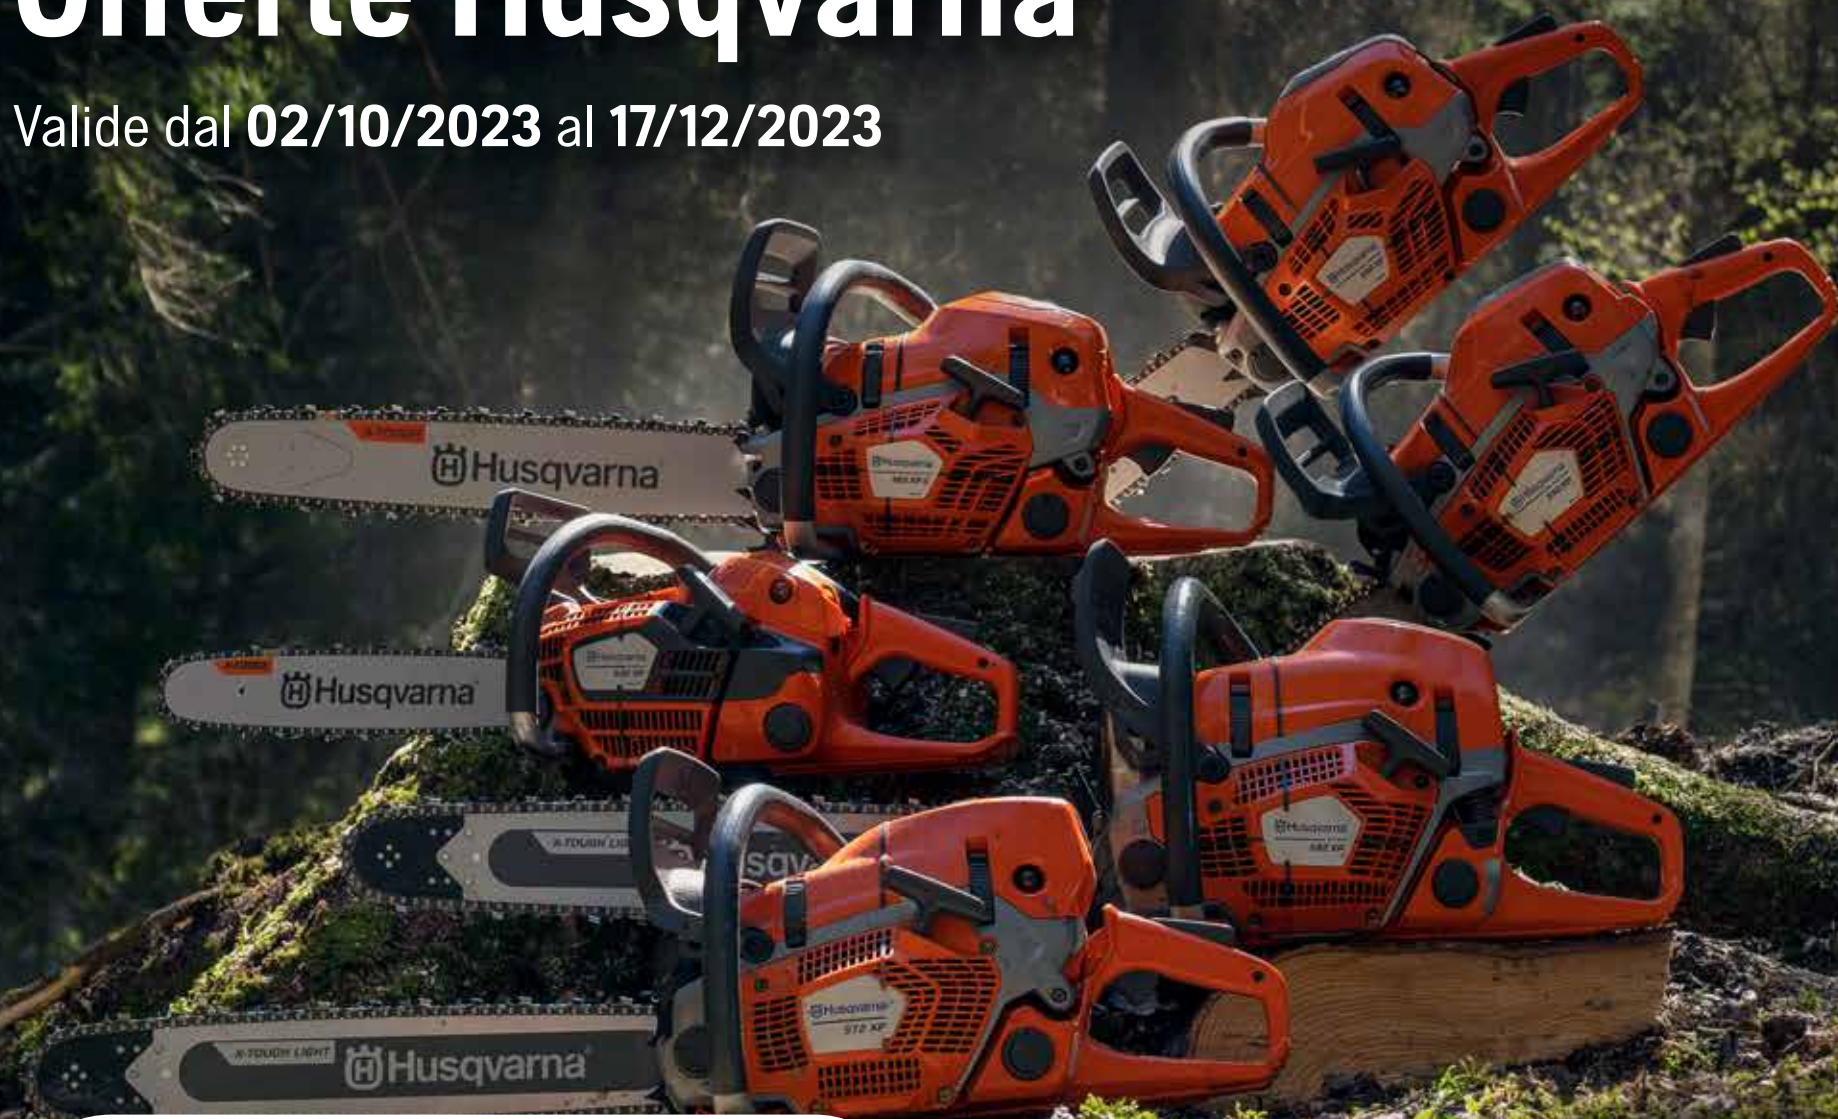

2023

AUTUNNO | INVERNO

Offerte Husqvarna

Valide dal 02/10/2023 al 17/12/2023

Husqvarna®

NUOVE MOTOSEGHE 60 CC MADE FOR MOVEMENT

Scopri le in offerta, a pag. 3.

Sui modelli selezionati, **utili omaggi**
per il tuo lavoro.

DPI e Accessori forestali da pag. 4

www.husqvarna.com

Motoseghe

a partire da € 229,00

0 120 Mark II

38 cm³ - 1,4 kW - barra 35 cm - catena 3/8" mini - 4,9 Kg

Low Vib®
Smart Start®

Air Injection™
Motore X-Torq®